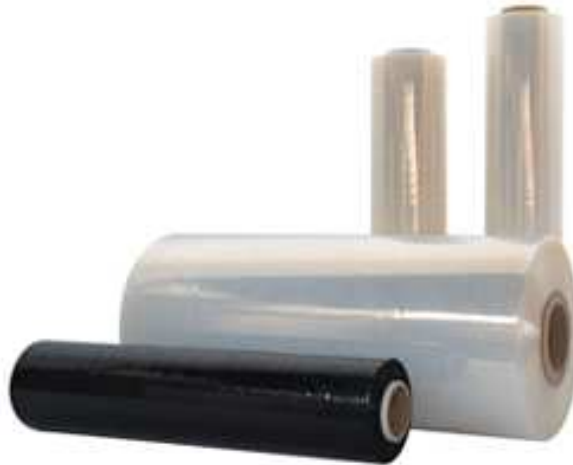

RIBES POLIETILENOS, S.L.

FILM ESTIRABLE TRANSPARENTE MANUAL ANONIMO Mand. 48 mm.		
A-500 mm 23 My.	.CAJAS DE 6 BOBINAS	PALET = 45/60 cajas.

**DISPENSADOR PLASTICO
FILM MANUAL**

FILM ESTIRABLE BLANCO / NEGRO MANUAL ANONIMO Mand. 48 mm.	
A-500 mm 23 My. 2,0 Kg	.CAJAS DE 6 BOBINAS

FILM ESTIRABLE TRANS AUTOMATICO ANÓNIMO 23/30/35 My. Mand. 76 mm.	
A-500 mm.	Palet 700 / 1.000 kg
A-250 mm	Palet 500 kg
A-125 mm.	Palet 500 kg
A-100 mm.	Palet 500 kg

RIBES POLIETILENOS, S.L.

MINI FILM ESTIRABLE 23 My. Bob. 275 gr. Mand. 38 mm.

	CAJAS SUELTAS	
A-100MANDRIL 125 mm.	42 Bob. Caja	PALET COMPLETO 54C
A-100MANDRIL 100 mm.	56 Bob. Caja	PALET COMPLETO 54C

-DISPENSADOR PLASTICO MINIFILM