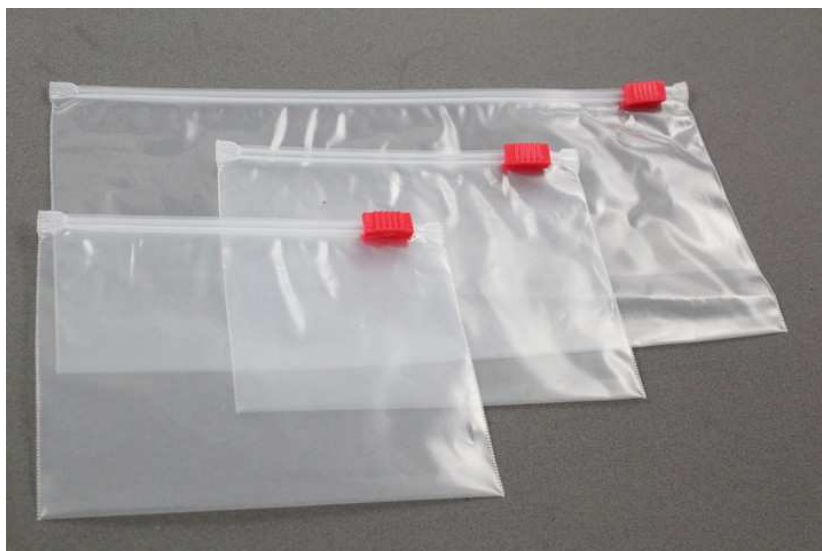

RIBES POLIETILENOS, S. L.

C.I.F. B-96868914
Travessera de Bobalar nº 49
46970 ALAQUAS – Valencia

Tel. 961985662
Fax. 961519315

ribespolietilenos@acefides.com
www.embalajesribes.es

BOLSA PE CIERRE CURSOR G-250 125 X 90 mm. (6.000)
BOLSA PE CIERRE CURSOR G-250 180 X 170 mm. (2.000)
BOLSA PE CIERRE CURSOR G-250 200 X 150 mm. (2.000)
BOLSA PE CIERRE CURSOR G-250 230 X 100 mm. (2.000)
BOLSA PE CIERRE CURSOR G-250 250 X 170 mm. (2.000)
BOLSA PE CIERRE CURSOR G-250 240 X 320 mm. (1.000)
BOLSA PE CIERRE CURSOR G-250 320 X 230 mm. (1.000)