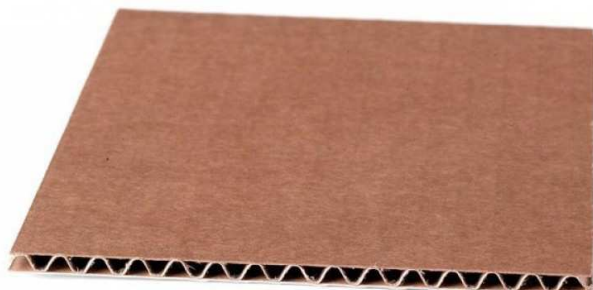

RIBES POLIETILENOS, S. L.

C.I.F. B-96868914
Travessera de Bobalar nº 49
46970 ALAQUAS – Valencia

Tel. 961985662
Fax. 961519315

ribespolietilenos@acefides.com
www.embalajesribes.es

CAJA STANDAR CARTON MARRON C-5 160 x 120 x 100 mm. ref: 5111
CAJA STANDAR CARTON MARRON C-5 210 x 150 x 60 mm. ref: 5216
CAJA STANDAR CARTON MARRON C-5 360 x 350 x 200 mm. ref: 5332
CAJA STANDAR CARTON MARRON C-5 450 x 280 x 320 mm. ref: 5423
CAJA STANDAR CARTON MARRON C-5 500 x 400 x 310 mm. ref: 5543
CAJA STANDAR CARTON MARRON C-5 500 x 500 x 500 mm. ref: 5555
CAJA STANDAR CARTON MARRON C-5 520 x 360 x 240 mm. ref: 5532
CAJA STANDAR CARTON MARRON C-5 530 x 280 x 450 mm. ref: 5524
CAJA STANDAR CARTON MARRON C-5 550 x 550 x 450 mm. ref: 5554
CAJA STANDAR CARTON MARRON C-5 580 x 350 x 380 mm. ref: 5533
CAJA STANDAR CARTON MARRON C-5 600 x 400 x 150 mm. ref: 5641
CAJA STANDAR CARTON MARRON C-5 210 x 150 x 150 mm. ref: 5211*
CAJA STANDAR CARTON MARRON C-5 250 x 220 x 120 mm. ref: 5221*
CAJA STANDAR CARTON MARRON C-5 250 x 220 x 230 mm. ref: 5222*
CAJA STANDAR CARTON MARRON C-5 310 x 150 x 150 mm. ref: 5311*
CAJA STANDAR CARTON MARRON C-5 310 x 310 x 310 mm. ref: 5333*
CAJA STANDAR CARTON MARRON C-5 360 x 220 x 230 mm. ref: 5322*
CAJA STANDAR CARTON MARRON C-5 400 x 300 x 240 mm. ref: 5432*
CAJA STANDAR CARTON MARRON C-5 400 x 400 x 400 mm. ref: 5444*
CAJA STANDAR CARTON MARRON C-5 600 x 400 x 300 mm. ref: 6543*
CAJA STANDAR CARTON MARRON C-5 150 X 150 X 150 mm.
CAJA STANDAR CARTON MARRON C-5 200 X 200 X 200 mm.
CAJA STANDAR CARTON MARRON C-5 235 X 180 X 115 mm.
CAJA STANDAR CARTON MARRON C-5 300 X 200 X 180 mm.
CAJA STANDAR CARTON MARRON DC-2 230 x 190 x 160 mm. (paquetes 20 uds) ref: CA2319DC
CAJA STANDAR CARTON MARRON DC-2 300 x 200 x 200 mm. (paquetes 20 uds) ref: CA3020DC
CAJA STANDAR CARTON MARRON DC-2 310 x 220 x 300 mm. (paquetes 20 uds) ref: CA3122DC
CAJA STANDAR CARTON MARRON DC-2 350 x 230 x 250 mm. (paquetes 20 uds) ref: CA3523DC
CAJA STANDAR CARTON MARRON DC-2 300 x 300 x 300 mm. (paquetes 20 uds) ref: CA3030DC
CAJA STANDAR CARTON MARRON DC-3A 400 x 300 x 200 mm. (paquetes 20 uds) ref: CA4030DC
CAJA STANDAR CARTON MARRON DC-3A 480 x 330 x 300 mm. (paquetes 20 uds) ref: CA4833DC
CAJA STANDAR CARTON MARRON DC-3A 550 x 400 x 450 mm. (paquetes 20 uds) ref: CA5540DC
CAJA STANDAR CARTON MARRON DC-3A 600 x 300 x 300 mm. (paquetes 20 uds) ref: CA6030DC